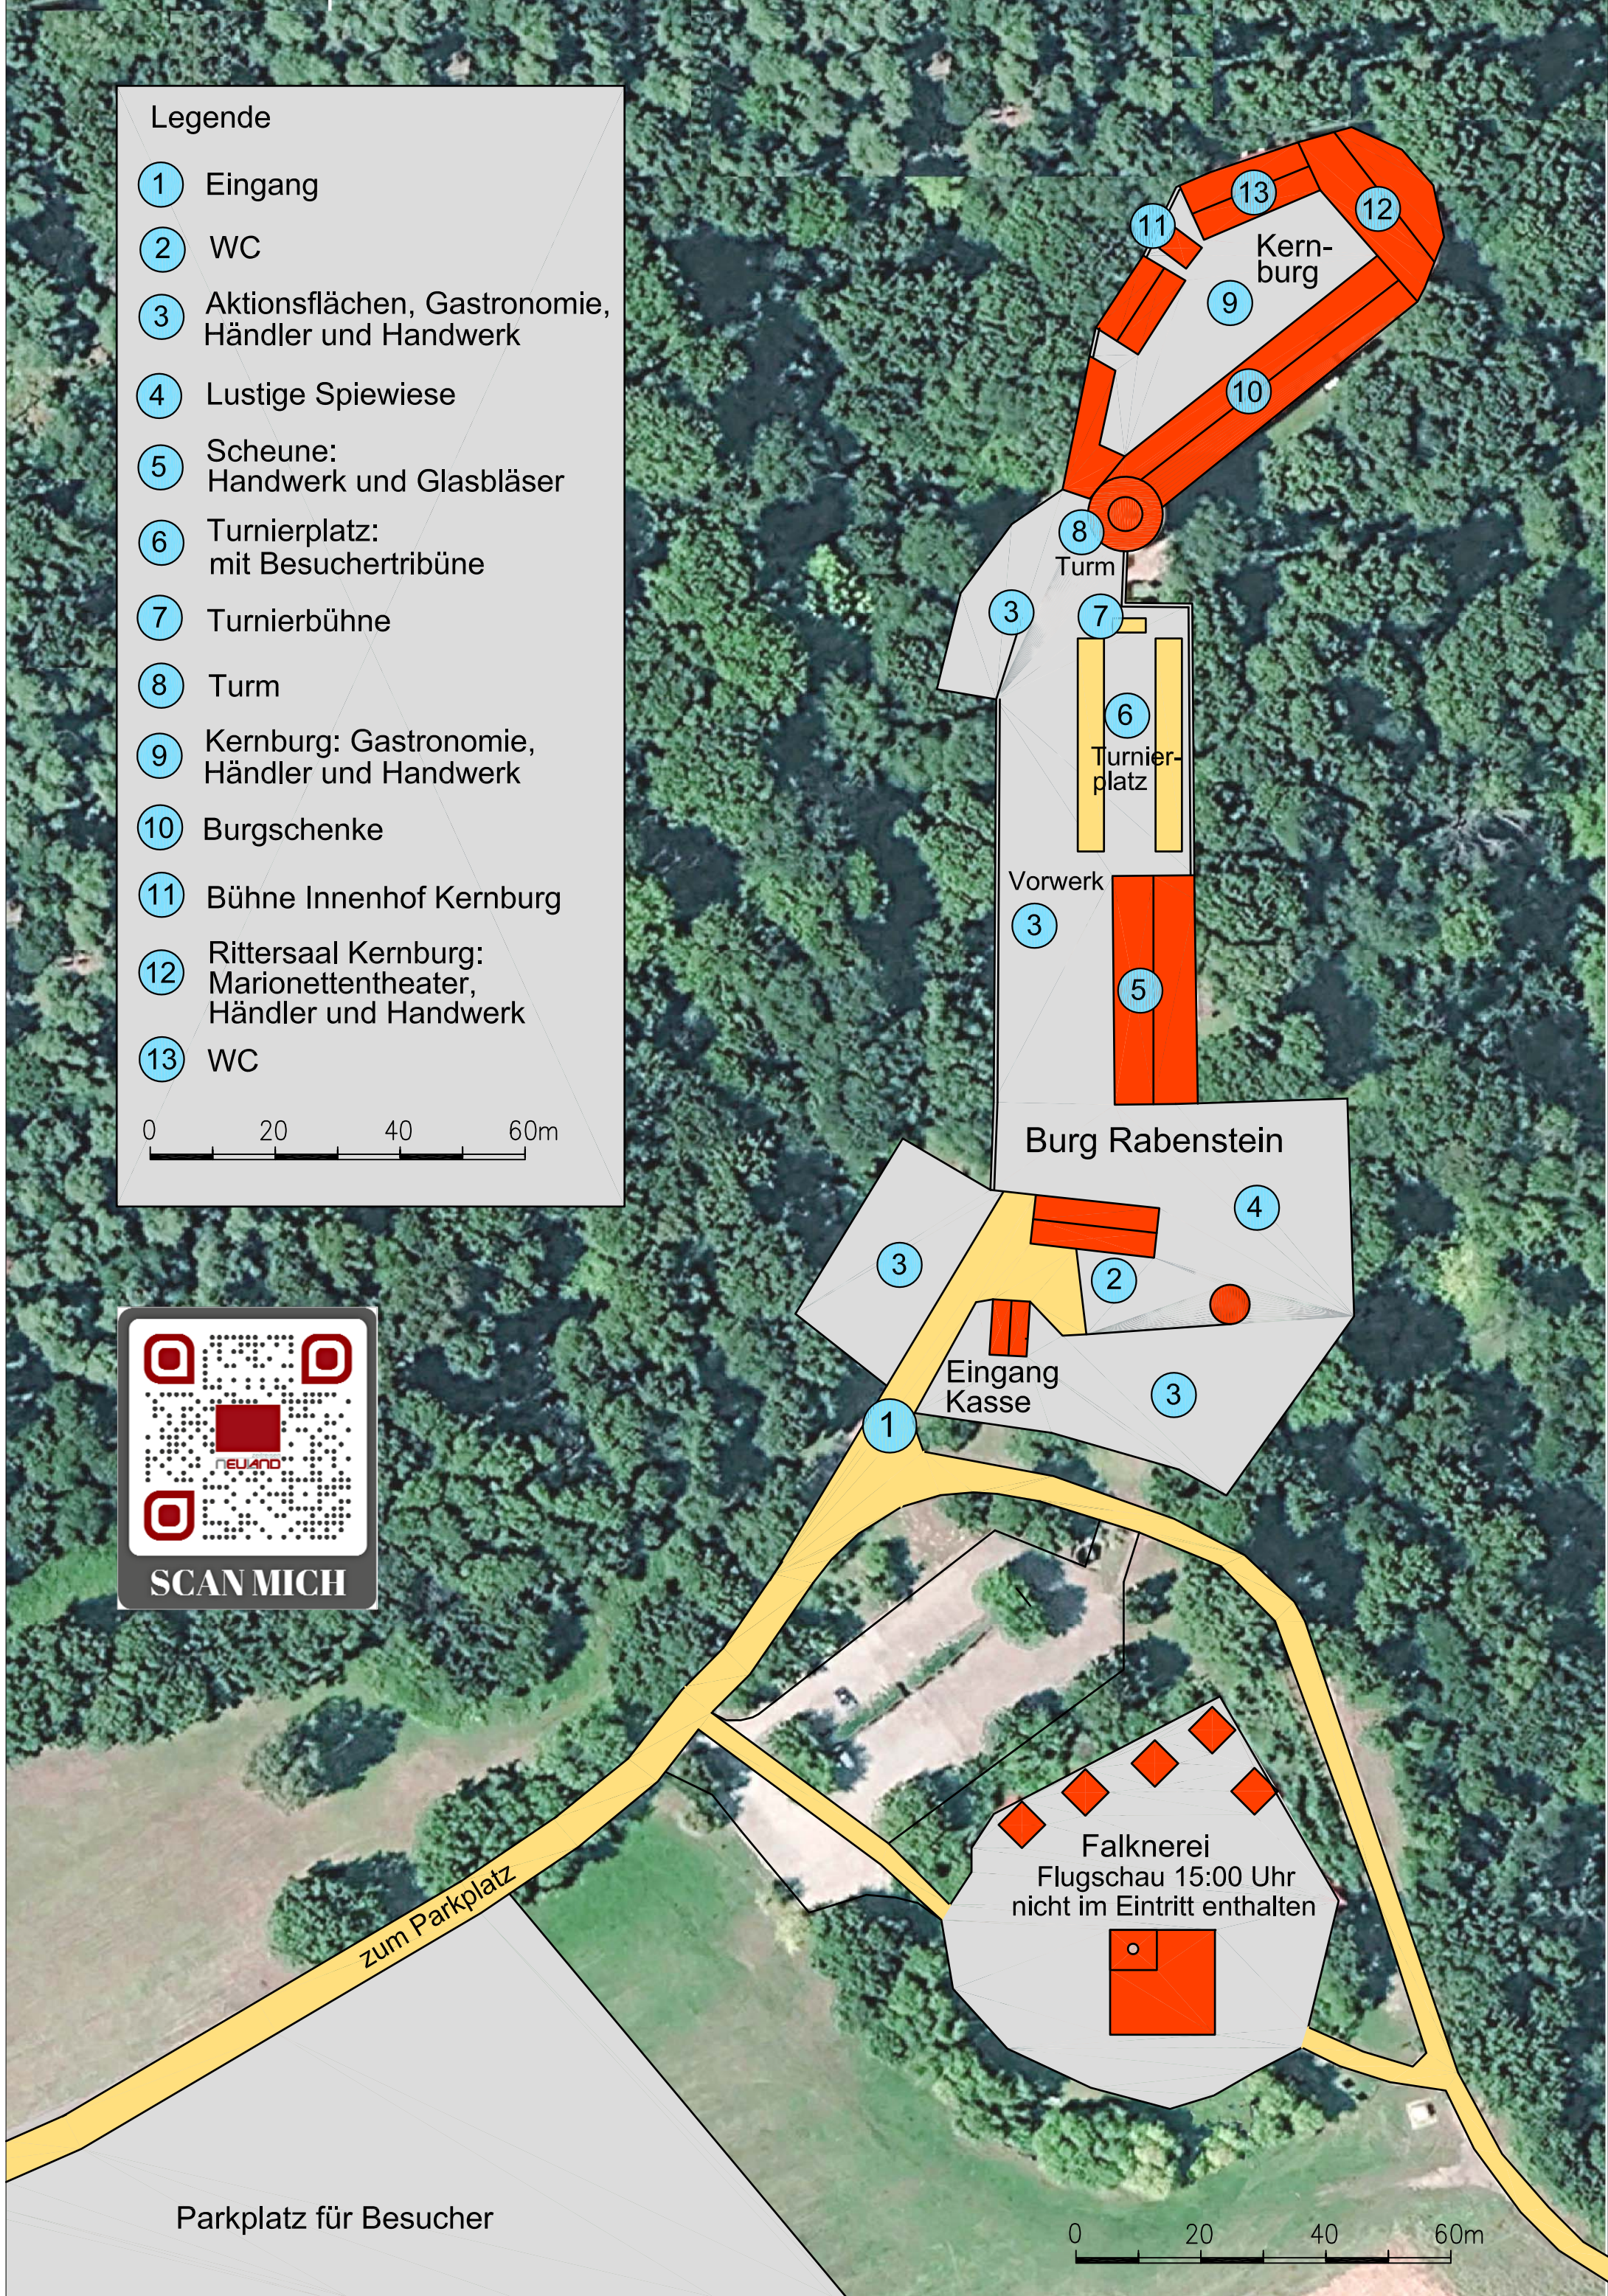

Legende

- ① Eingang
- ② WC
- ③ Aktionsflächen, Gastronomie, Händler und Handwerk
- ④ Lustige Spiewiese
- ⑤ Scheune: Handwerk und Glasbläser
- ⑥ Turnierplatz: mit Besuchertribüne
- ⑦ Turnierbühne
- ⑧ Turm
- ⑨ Kernburg: Gastronomie, Händler und Handwerk
- ⑩ Burgschenke
- ⑪ Bühne Innenhof Kernburg
- ⑫ Rittersaal Kernburg: Marionettentheater, Händler und Handwerk
- ⑬ WC

0 20 40 60m

Parkplatz für Besucher

0 20 40 60m

Kernburg

Turm

Turnierplatz

Vorwerk

Burg Rabenstein

Eingang Kasse

Falknerei
Flugschau 15:00 Uhr
nicht im Eintritt enthalten